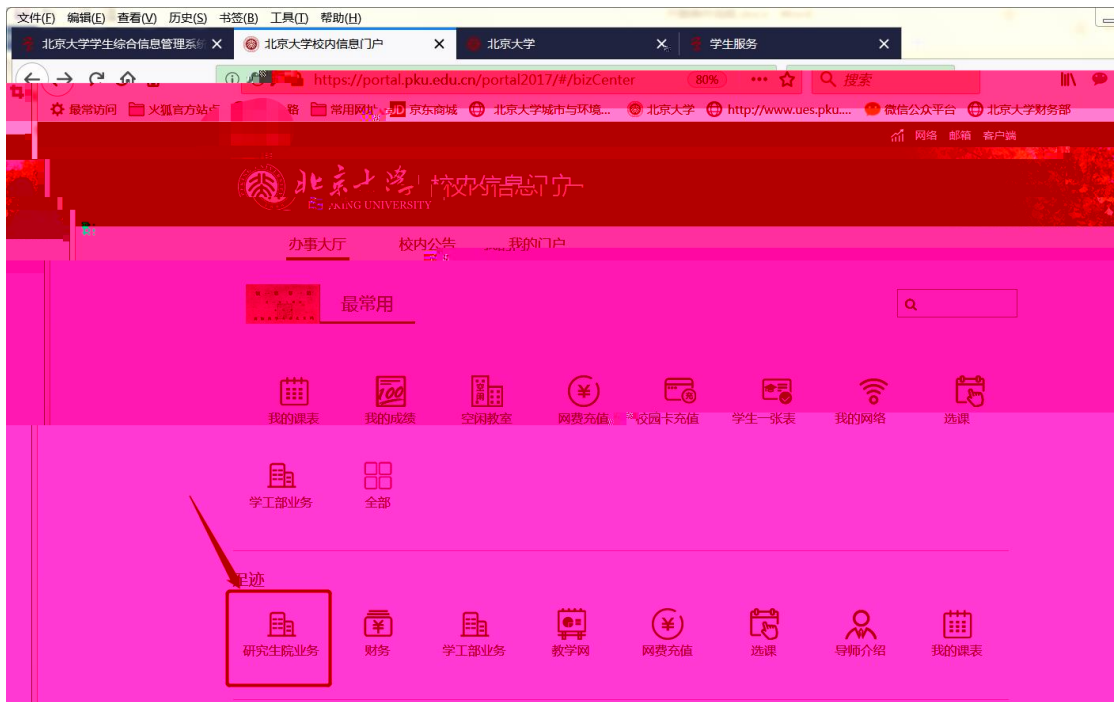

1

2

“ ” “ ” “ ” “ ”

[我的课表](#) | [我的成绩](#) | [空闲教室](#) | [网费充值](#) | [校园卡充值](#) | [学生一张表](#) | [我的网络](#) | [选课](#)

[学工部业务](#) | **全部**

**最热**

[空闲教室](#) | [研究生院业务](#) | [财务](#) | [学工部业务](#) | [教学网](#) | [我的成绩](#) | [我的课表](#) | [选课](#)